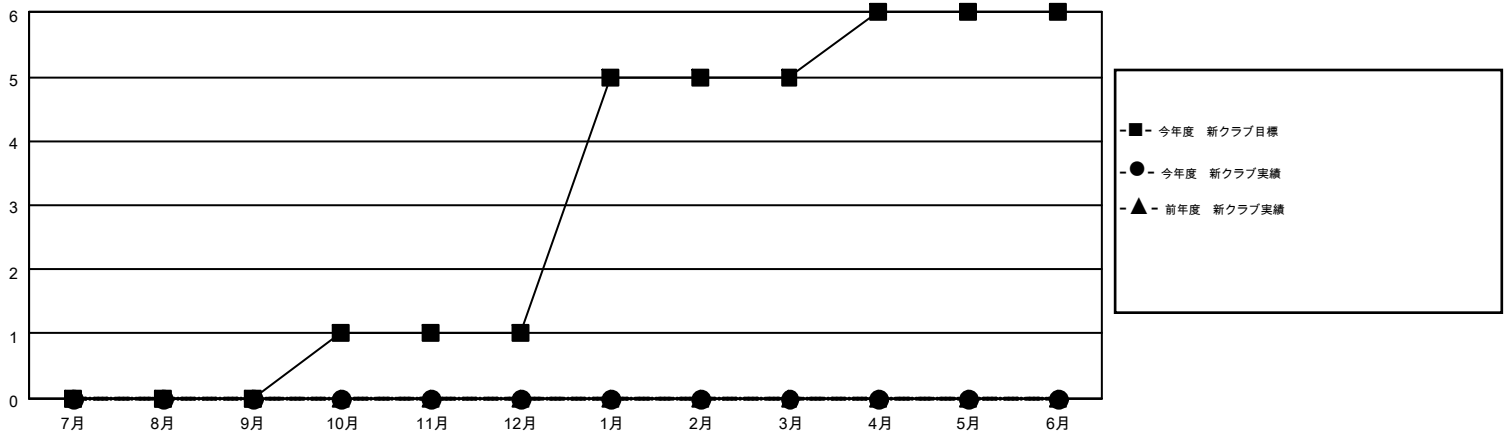

MONTHLY MEMBERSHIP PROGRESS REPORT

Results as of: 2/29/2016

Multiple District 332

LOCATION: JAPAN

GMT: MASAYUKI KANEKO

GMT会則地域 5-Jap

クラブ					名				
結果: 2015-2016					結果: 2015-2016				
四半期	新クラブ目標	新クラブ	解散クラブ	純増/減	四半期	新会員目標	チャーターメン バー/新会員	退会者	純増/減
7月/8月/9月	0	0	0	0	7月/8月/9月	495	408	197	211
10月/11月/12月	1	0	0	0	10月/11月/12月	397	227	138	89
1月/2月/3月	4	0	0	0	1月/2月/3月	377	172	64	108
4月/5月/6月	1	0	0	0	4月/5月/6月	190	0	0	0

新クラブ目標及び実績累計

会員目標及び実績累計

解散クラブ: 0	234 CLUBS OF 359 一名以上の新会員を登録	男女別 男性 9,283 (73.82%) 女性 3,293 (26.18%)
退会者 物故会員 55 クラブ解散 0 その他 344 合計 399	健康診断データはこちら	家族会員 5,492 世帯主 2,504 世帯主以外 2,988