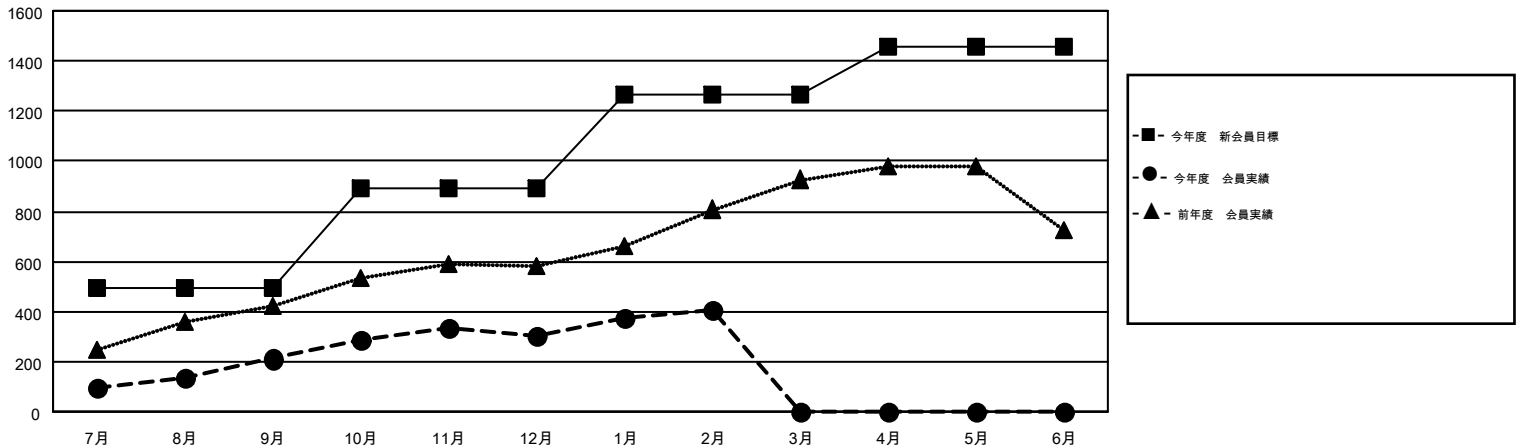

MONTHLY MEMBERSHIP PROGRESS REPORT

Results as of: 2/29/2016

Multiple District 332

LOCATION: JAPAN

GMT: MASAYUKI KANEKO

GMT会則地域 5-Jap

クラブ					名				
結果: 2015-2016					結果: 2015-2016				
四半期	新クラブ目標	新クラブ	解散クラブ	純増/減	四半期	新会員目標	チャーターメン バー/新会員	退会者	純増/減
7月/8月/9月	0	0	0	0	7月/8月/9月	495	408	197	211
10月/11月/12月	1	0	0	0	10月/11月/12月	397	227	138	89
1月/2月/3月	4	0	0	0	1月/2月/3月	377	172	64	108
4月/5月/6月	1	0	0	0	4月/5月/6月	190	0	0	0

新クラブ目標及び実績累計

会員目標及び実績累計

解散クラブ: 0	234 CLUBS OF 359 一名以上の新会員を登録	男女別 男性 9,283 (73.82%) 女性 3,293 (26.18%)
退会者 物故会員 55 クラブ解散 0 その他 344 合計 399	健康診断データはこちら	家族会員 5,492 世帯主 2,504 世帯主以外 2,988